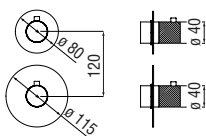

Respiro external part

2-ways flush-fit thermostatic external part

- 38° C safety cut-out
- Vertical or horizontal assembly

Cromo polished	WE00302/RSCR	NEW	519,00 €
Inox brushed	WE00302/RSIX	NEW	778,00 €
Grafite brushed PVD	WE00302/RSGUP	NEW	830,00 €
Miele brushed PVD	WE00302/RSCGP	NEW	830,00 €
Tabacco matt	WE00302/RSTA	NEW	830,00 €

NR00008
36,00 €