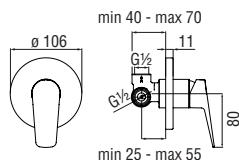

Cromo polished SY97108CR 78,00 €

Cartridge
warranty

RCR350
41,00 €

NR00212/10CR
45,00 €