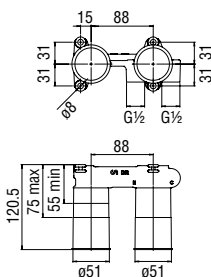

Allbox, required flush-fit part

- ø 1/2" hot and cold water inlet
- ø 1/2" outlet

- WE00198 131,00 €

Cartridge warranty

RCR350
41,00 €