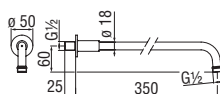

Wall arm

· Length 350 mm

Cromo polished	AD138/4CR	86,00 €
Miele brushed PVD	AD138/4CGP	138,00 €

Wall arm

· Lunghezza 280 mm

Cromo polished	AD138/60CR	172,00 €
Miele brushed PVD	AD138/60CGP	275,00 €

Wall arm