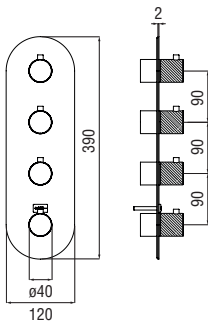

Respiro external part

3-4-ways flush-fit thermostatic external part

- 38° C safety cut-out
- Vertical or horizontal assembly

Cromo polished	WE00103/RSCR	1.059,00 €
Inox brushed	WE00103/RSEX	1.590,00 €
Grafite brushed PVD	WE00103/RSGUP	1.695,00 €
Miele brushed PVD	WE00103/RSCGP	1.695,00 €
Tabacco matt	WE00103/RSTA	1.695,00 €

NR00008
36,00 €