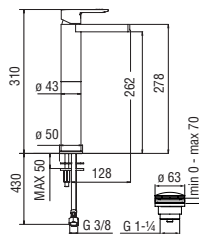

Basin single control with cascade spout

- 50% two step cartridge for water saving
- 1 1/4" push waste
- ø 3/8" stainless steel flexible pipe

Cromo polished RDC0128/2CR 512,00 €

Cartridge warranty

RCR284/D 41,00 €