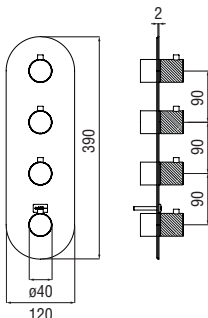

Respiro external part

3-4-ways flush-fit thermostatic external part

- 38° C safety cut-out
- Vertical or horizontal assembly

Cromo polished	WE00103/RSCR	1.059,00 €
Inox brushed	WE00103/RSIX	1.590,00 €
Grafite brushed PVD	WE00103/RSGUP	1.695,00 €
Miele brushed PVD	WE00103/RSCGP	1.695,00 €
Tabacco matt	WE00103/RSTA	1.695,00 €

NR00008
36,00 €