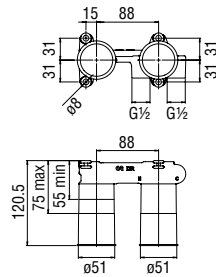

Allbox, required flush-fit part

- ø 1/2" hot and cold water inlet
- ø 1/2" outlet

- WE00198 131,00 €

Cartridge warranty

RCR350
41,00 €