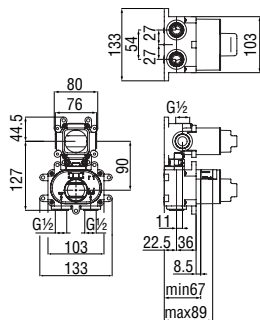

Запитуйте продукцію в магазинах Півдюйма та на сайті www.pivduyma.ua

Flush fit part

Required 1-way flush-fit part

- ø 1/2" water inlet and outlet
- Stop taps
- Non-return valves
- Also suitable for assembly on plasterboard