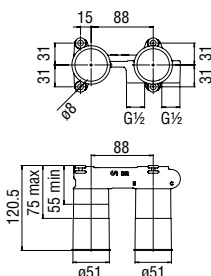

Allbox, required flush-fit part

- ø 1/2" hot and cold water inlet
- ø 1/2" outlet

- WE00198 131,00 €

Cartridge warranty

RCR350
41,00 €