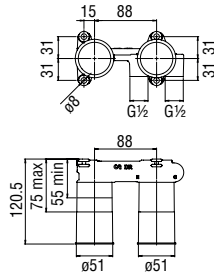

Allbox, required flush-fit part

- ø 1/2" hot and cold water inlet
- ø 1/2" outlet

- WE00198 131,00 €

Cartridge warranty

RCR350 41,00 €