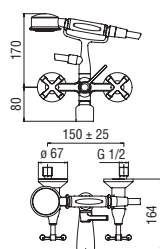

Floor tub

External group with shower set

- Manual deviator
- Fixed hand shower support
- Single jet hand shower and 150 cm hose

Cromo polished	CP210CR	557,00 €
Miele brushed PVD	CP210CGP	890,00 €

RVT200/26
19,00 €