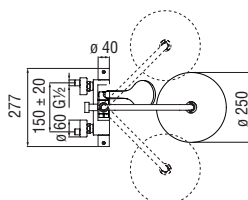

External thermostatic mixer with telescopic rail

- 38° C safety cut-out
- Non-return valves
- Swivel shower head ø 250 mm
- Sliding swivel hand shower support
- Single jet hand shower and 150 cm hose
- Compatible with shelf AV00141/5

Cromo polished	TD85330/54CR	860,00 €
Inox brushed	TD85330/54IX	1.290,00 €
Grafite brushed PVD	TD85330/54GUP	1.462,00 €
Mora matt	TD85330/54BM	1.227,00 €
Neve matt	TD85330/54WM	1.290,00 €
Miele brushed PVD	TD85330/54CGP	1.462,00 €

RCR201/5
61,00 €

RCR201/70
41,00 €