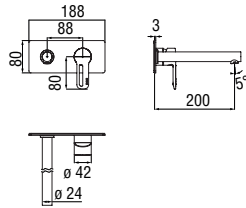

Wall-mounted single control external part long spout

- 50% two step cartridge for water saving
- Anti limescale aerator M 18 x 1
- Length of spout 200 mm
- Without waste

Cromo polished RD00198/1CR 298,00 €

RAEK220/27CR
45,00 € - 10 pz.

NR00212/10CR
45,00 €