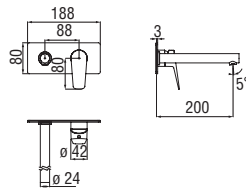

Wall-mounted single control external part long spout

- 50% two step cartridge for water saving
- Anti limescale aerator M 18 x 1
- Length of spout 200 mm
- Without waste

Cromo polished SY97198/1CR 229,00 €

RAEK220/27CR
45,00 € - 10 pz.

NR00212/10CR
45,00 €