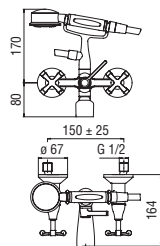

Bath

External group with shower set

- Manual deviator
- Fixed hand shower support
- Single jet hand shower and 150 cm hose

Cromo polished	CP210CR	557,00 €
Miele brushed PVD	CP210CGP	890,00 €

RVT200/26
19,00 €