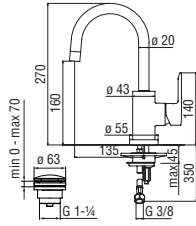

Single control

- 50% two step cartridge for water saving
- Anti limescale aerator M 16 x 1
- 360° swivel body
- 1 1/4" push waste
- ø 3/8" stainless steel flexible pipe

Cromo polished RD00338/2CR 225,00 €

Cartridge warranty

RCR360/D 41,00 €

RAEK222/10CR 61,00 € - 10 pc.