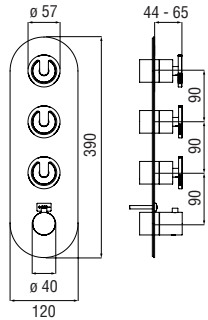

Sole external part

3-4-ways flush-fit thermostatic external part

- 38° C safety cut-out
- Vertical or horizontal assembly

Cromo polished	SO130103CR	1.049,00 €
Inox brushed	SO130103IX	1.574,00 €
Grafite brushed PVD	SO130103GUP	1.679,00 €
Caffè brushed	SO130103SB	1.679,00 €
Tabacco matt	SO130103TA	1.679,00 €

NR00008
36,00 €