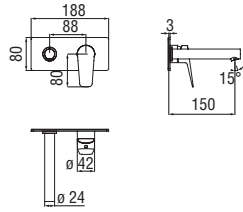

Wall-mounted single control external part

- 50% two step cartridge for water saving
- Anti limescale aerator M 18 x 1
- Length of spout 150 mm
- Without waste

Cromo polished SY97198CR 205,00 €

RAEK220/27CR
45,00 € - 10 pz.

NR00212/10CR
45,00 €