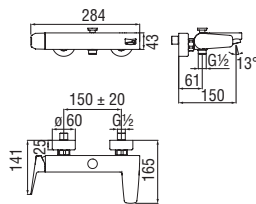

External single control

- 50% two step cartridge for water saving
- Anti limescale aerator M 28 x 1
- Auto return deviator
- ø 1/2" outlet

Cromo polished SY97110/1CR 200,00 €

Cartridge warranty

RCR350 41,00 €

RAEK219/4CR 45,00 € - 5 pc.