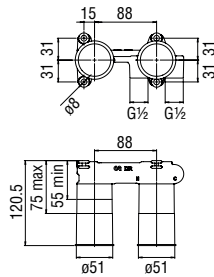

Allbox, required flush-fit part

- ø 1/2" hot and cold water inlet
- ø 1/2" outlet

- WE00198 131,00 €

Cartridge
warranty

RCR350
41,00 €