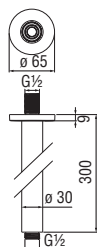

Ceiling arm

- Width 300 mm

Cromo polished	AD138/64CR	160,00 €
Inox brushed	AD138/64IX	239,00 €
Grafite brushed PVD	AD138/64GUP	255,00 €
Mora matt	AD138/64BM	239,00 €
Neve matt	AD138/64WM	239,00 €
Miele brushed PVD	AD138/64CGP	255,00 €
Caffè brushed	AD138/64SB	255,00 €
Tramonto polished PVD	AD138/64RCP	255,00 €
Tabacco matt	AD138/64TA	255,00 €