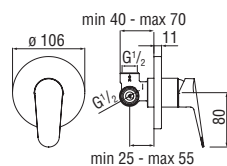

Built-in 1-way single control mixer

- 50% two step cartridge for water saving
- ø 1/2" hot and cold water inlet
- ø 1/2" outlet
- External part and flush-fit part

Cromo polished BS101108CR 68,00 €

Cartridge warranty

RCR350 41,00 €

NR00212/10CR 45,00 €