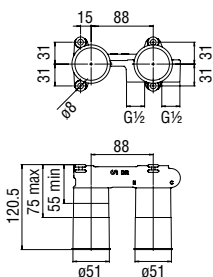

Allbox, required flush-fit part

- $\varnothing$ 1/2" hot and cold water inlet
- $\varnothing$ 1/2" outlet

- WE00198 131,00 €

- Cartridge warranty
- RCR350 41,00 €

Wall-mounted single control external part

- 50% two step cartridge for water saving
- Anti limescale aerator M 18 x 1
- Length of spout 150 mm
- Without waste