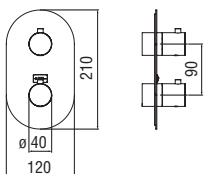

Velis - Live external part

1-way flush-fit thermostatic external part

- 38° C safety cut-out
- Vertical or horizontal assembly

Cromo polished	WE00101/TCR	444,00 €
Inox brushed	WE00101/TIX	685,00 €
Grafite brushed PVD	WE00101/TGUP	730,00 €
Mora matt	WE00101/TBM	685,00 €
Neve matt	WE00101/TWM	685,00 €
Miele brushed PVD	WE00101/TCGP	730,00 €
Caffè brushed	WE00101/TSB	730,00 €
Tramonto polished PVD	WE00101/TRCP	730,00 €
Tabacco matt	WE00101/TTA	730,00 €

NR00008
36,00 €