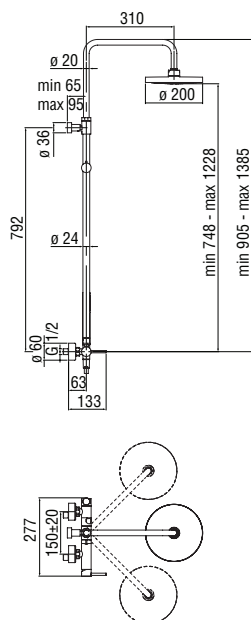

External single control with telescopic rail

- 50% two step cartridge for water saving
- Swivel shower head ø 200 mm abs
- Anti limescale system
- Auto return deviator
- Sliding swivel hand shower support
- Single jet hand shower and 150 cm hose

Cromo polished   AQ93130/5OCR   971,00 €
Inox brushed   AQ93130/50IX   1.454,00 €
Mora matt   AQ93130/50BM   1.454,00 €

∞
Cartridge
warranty

RCR280/D
41,00 €