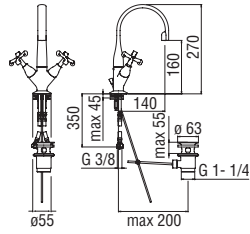

Cromo polished

Miele brushed PVD

Запитуйте продукцію в магазинах Півдюйма та на сайті www.pivduyma.ua

Dual control

- Anti limescale aerator M 16,5 x 1
- Swivel spout
- 1 1/4" waste with patented SNAP system
- ø 3/8" stainless steel flexible pipe