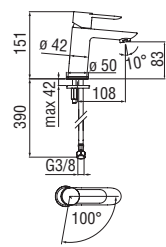

Energy and water saving single control

- Energy saving system with cold water side opening
- Anti limescale aerator M 24 x 1, flow rate 5 l/min
- Without waste
- ø 3/8" stainless steel flexible pipe

Cromo polished SAH99118/2CR 129,00 €

Cartridge warranty

RCR350/ECO
50,00 €

RAEK219/23CR
64,00 € - 10 pc.