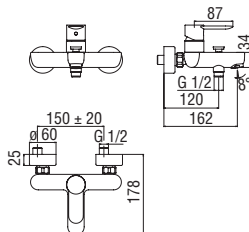

External single control

- 50% two step cartridge for water saving
- Anti limescale aerator M 28 x 1
- Auto return deviator
- ø 1/2" outlet

Cromo polished SA99110/1CR 200,00 €

Cartridge warranty

RCR360/D 41,00 €

RAEK219/4CR 45,00 € - 5 pc.