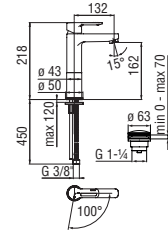

Energy and water saving basin single control

- Energy saving system with cold water side opening
- Anti limescale aerator M 24 x 1, flow rate 5 l/min
- 1 1/4" push waste
- ø 3/8" stainless steel flexible pipe

Cromo polished RDH00158/2CR 337,00 €

Cartridge warranty

RCR350/ECO 50,00 €

RAEK219/23CR 64,00 € - 10 pc.