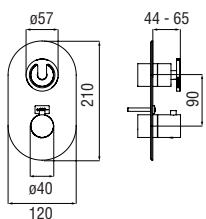

Sole external part

1-2-ways flush-fit thermostatic external part

- 38° C safety cut-out
- Vertical or horizontal assembly

Cromo polished	SO130101CR	516,00 €
Inox brushed	SO130101IX	761,00 €
Grafite brushed PVD	SO130101GUP	812,00 €
Caffè brushed	SO130101SB	812,00 €
Tabacco matt	SO130101TA	812,00 €

NR00008
36,00 €