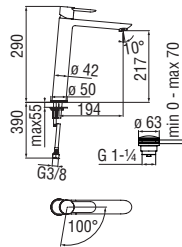

Energy and water saving basin single control

- Energy saving system with cold water side opening
- Anti limescale aerator M 24 x 1, flow rate 5 l/min
- 1 1/4" push waste
- ø 3/8" stainless steel flexible pipe

Cromo polished SAH99128/2CR 311,00 €

Cartridge warranty

RCR350/ECO
50,00 €

RAEK219/23CR
64,00 € - 10 pc.