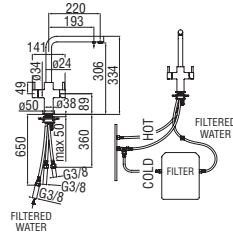

Запитуйте продукцію в магазинах Півдюйма та на сайті www.pivduyma.ua

Dual-lever for filtration system (not included)

- 50% two step cartridge for water saving
- 360° swivel spout
- Anti limescale aerator M 18 x 1, filtered water aerator
- ø 3/8" stainless steel flexible pipe