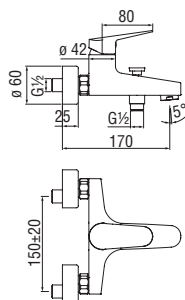

External single control

- 50% two step cartridge for water saving
- Anti limescale aerator M 28 x 1
- Auto return deviator
- ø 1/2" outlet

Cromo polished BS101110/1CR 142,00 €

Cartridge warranty

RCR350/D 41,00 €

RAEK219/4CR 45,00 € - 5 pc.