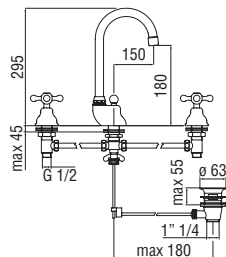

3-hole set

- Anti limescale aerator M 22 x 1
- Swivel spout
- 1 1/4" waste with patented SNAP system

Cromo polished	GRC5012/1CR	284,00 €
Miele brushed PVD	GRC5012/1CGP	454,00 €

RVT200/5D
19,00 €

RAEK219/63CR
56,00 € - 10 pc.

NR00212/1
20,00 €