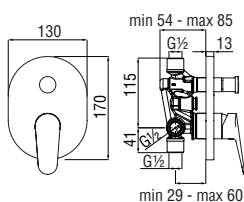

Built-in 2-way single control mixer

- 50% two step cartridge for water saving
- ø 1/2" hot and cold water inlet
- ø 1/2" outlets
- Auto return deviator
- External part and flush-fit part

Cromo polished BS101100CR 152,00 €

Cartridge warranty

RCR350 41,00 €

NR00212/13CR 60,00 €

Optional box

- For assembly on plasterboard