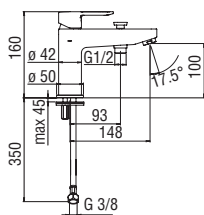

Cromo polished RD00118/10CR 210,00 €

Cartridge warranty

RCR350/D 41,00 €

RAEK220/14CR 47,00 € - 10 pc.