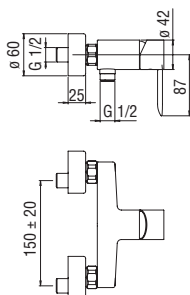

External single control

- 50% two step cartridge for water saving
- ø 1/2" outlet

Cromo polished SA99130CR 162,00 €

Cartridge warranty

RCR350 41,00 €