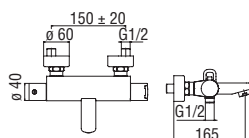

Cromo polished RD00410/1CR 378,00 €

RCR201/5 61,00 €

RCR201/70 41,00 €

RAEK219/4CR 45,00 € - 5 pc.

Single control

- 50% two step cartridge for water saving
- Anti limescale aerator M 24 x 1
- Auto return deviator
- Non-return valves
- $\varnothing$ 1/2" outlet