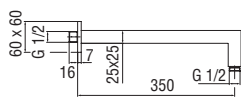

Wall arm

· Length 350 mm

Cromo polished	AD138/24CR	128,00 €
Inox brushed	AD138/24IX	191,00 €
Mora matt	AD138/24BM	191,00 €

Wall arm

· Length 350 mm