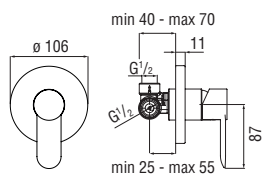

Built-in 1-way single control mixer

- 50% two step cartridge for water saving
- $\varnothing$ 1/2" hot and cold water inlet
- $\varnothing$ 1/2" outlet
- External part and flush-fit part

Cromo polished SA99108CR 83,00 €

Cartridge warranty

RCR350 41,00 €

NR00212/10CR 45,00 €