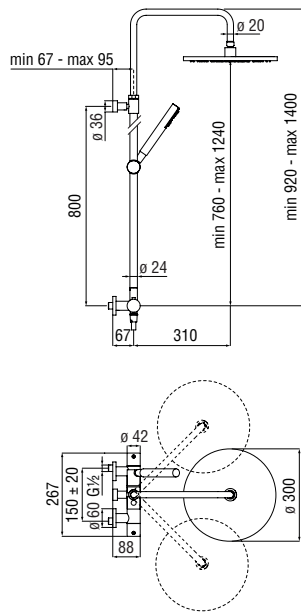

External thermostatic mixer with telescopic rail

- 38° C safety cut-out
- Non-return valves
- Swivel shower head ø 300 mm
- Sliding swivel hand shower support
- Single jet hand shower and 150 cm hose

Cromo polished	VE125030/51CR	1.259,00 €
Inox brushed	VE125030/51IX	1.889,00 €
Grafite brushed PVD	VE125030/51GUP	2.014,00 €
Mora matt	VE125030/51BM	1.889,00 €
Neve matt	VE125030/51WM	1.889,00 €
Miele brushed PVD	VE125030/51CGP	2.014,00 €
Caffè brushed	VE125030/51SB	2.014,00 €
Tramonto polished PVD	VE125030/51RCP	2.014,00 €
Tabacco matt	VE125030/51TA	2.014,00 €

RCR201/56
61,00 €

RCR201/57
54,00 €