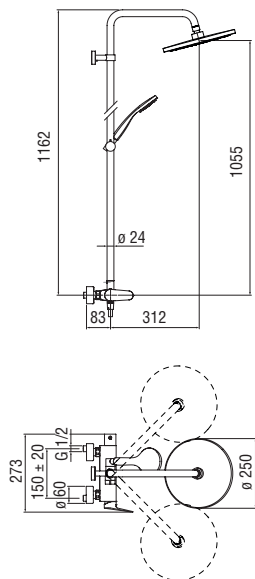

External single control

- 50% two step cartridge for water saving
- Swivel shower head ø 250 mm
- Anti limescale system
- Sliding swivel hand shower support
- Single jet hand shower and 150 cm hose

Cromo polished	BS101130/30CR	617,00 €
Mora matt	BS101130/30BM	926,00 €

Cartridge warranty

RCR350
41,00 €

RCR201/70SC
41,00 €