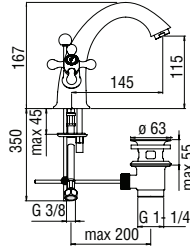

Cromo polished

Miele brushed PVD

Запитуйте продукцію в магазинах Півдюйма та на сайті www.pivduyma.ua

Dual control

- Anti limescale aerator M 24 x 1
- 1 1/4" waste with patented SNAP system
- ø 3/8" stainless steel flexible pipe