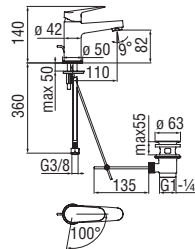

Energy and water saving single control

- Energy saving system with cold water side opening
- Anti limescale aerator M 24 x 1, flow rate 5 l/min
- 1 1/4" PVC waste
- ø 3/8" stainless steel flexible pipe

Cromo polished BSH101118/4CR 92,00 €

Cartridge warranty

RCR350/ECO 50,00 €

RAEK219/23CR 64,00 € - 10 pc.