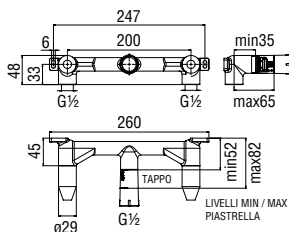

RVT200/5D
19,00 €

RVT200/5S
19,00 €

RAE220/67CR
24,00 € - 1 pz.

NR00212/35
86,00 €

Allbox, required flush-fit part

- ø 1/2" hot and cold water inlet
- ø 1/2" outlet

-	WE00298	137,00 €
---	---------	----------