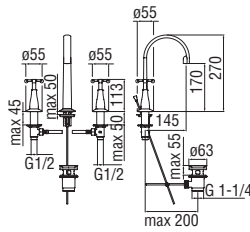

3-hole set

- Anti limescale aerator M 16,5 x 1
- 1 1/4" waste with patented SNAP system

Cromo polished	CP212/ICR	484,00 €
Miele brushed PVD	CP212/ICGP	760,00 €

RVT200/26
19,00 €

RAEK219/280
64,00 € - 10 pc.