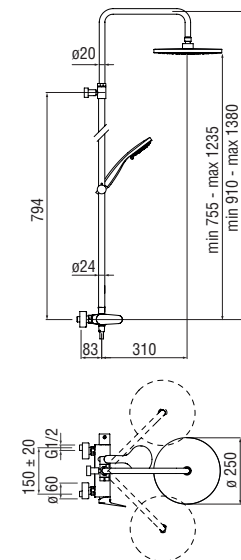

External single control with telescopic rail

- 50% two step cartridge for water saving
- Swivel shower head ø 250 mm
- Anti limescale system
- Sliding swivel hand shower support
- Single jet hand shower and 150 cm hose

Cromo polished	BS101130/50CR	625,00 €
Mora matt	BS101130/50BM	938,00 €

Cartridge warranty

RCR350
41,00 €

RCR201/70SC
41,00 €