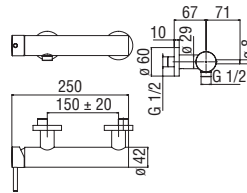

External single control

- 50% two step cartridge for water saving
- ø 1/2" outlet

Cromo polished	LV00130CR	286,00 €
Inox brushed	LV00130IX	428,00 €
Grafite brushed PVD	LV00130GUP	457,00 €
Mora matt	LV00130BM	428,00 €
Neve matt	LV00130WM	428,00 €
Miele brushed PVD	LV00130CGP	457,00 €
Tabacco matt	LV00130TA	457,00 €

Cartridge warranty

RCR350
41,00 €