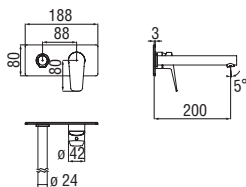

Wall-mounted single control external part long spout

- 50% two step cartridge for water saving
- Anti limescale aerator M 18 x 1
- Length of spout 200 mm
- Without waste

Cromo polished SY97198/1CR 229,00 €

- RAEK220/27CR 45,00 € - 10 pc.
- NR00212/10CR 45,00 €

Wall-mounted single control external part

- 50% two step cartridge for water saving
- Anti limescale aerator M 18 x 1
- Length of spout 150 mm
- Without waste