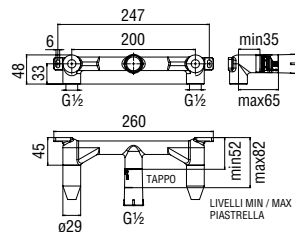

RVT200/5S
19,00 €

RVT200/5D
19,00 €

RAEK222/44
64,00 € - 10 pz.

NR00212/28
43,00 €

Allbox, required flush-fit part

- ø 1/2" hot and cold water inlet
- ø 1/2" outlet

-	WE00298	137,00 €
---	---------	----------