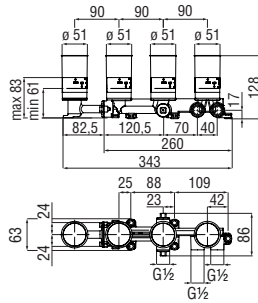

-	WE81201/T	410,00 €

Cartridge warranty

RCR350
41,00 €

RCR201/35FSC
41,00 €