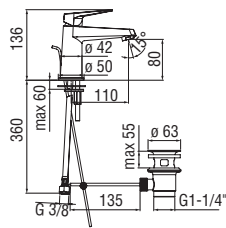

Single control

- 50% two step cartridge for water saving
- Anti limescale aerator M 24 x 1
- 1 1/4" waste with patented SNAP system
- ø 3/8" stainless steel flexible pipe

Cromo polished SY97116/1CR 108,00 €

Cartridge warranty

RCR280/D 41,00 €

RAEK220/32CR 47,00 € - 10 pc.