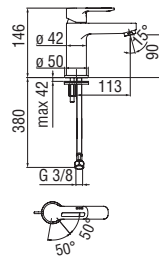

Energy and water saving single control

- Energy saving system with cold water side opening
- Anti limescale aerator M 24 x 1, flow rate 5 l/min
- Without waste
- ø 3/8" stainless steel flexible pipe

Cromo polished RDH00118/2CR 142,00 €

Cartridge warranty

RCR350/ECO 50,00 €

RAEK219/23CR 64,00 € - 10 pc.