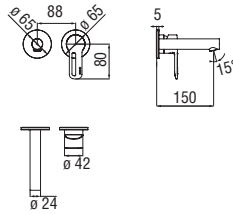

Wall-mounted washbasin

Wall-mounted single control external part

- 50% two step cartridge for water saving
- Anti limescale aerator M 18 x 1
- Length of spout 150 mm
- Without waste

Cromo polished RD00199CR 249,00 €

RAEK220/27CR 45,00 € - 10 pz.

NR00212/10CR 45,00 €

Allbox, required flush-fit part

- ø 1/2" hot and cold water inlet
- ø 1/2" outlet