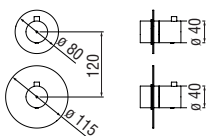

Velis - Live external part

2-ways flush-fit thermostatic external part

- 38° C safety cut-out
- Vertical or horizontal assembly

Cromo polished	WE00302/TCR	NEW	444,00 €
Inox brushed	WE00302/TIX	NEW	685,00 €
Grafite brushed PVD	WE00302/TGUP	NEW	730,00 €
Mora matt	WE00302/TBM	NEW	685,00 €
Neve matt	WE00302/TWM	NEW	685,00 €
Miele brushed PVD	WE00302/TCGP	NEW	730,00 €
Caffè brushed	WE00302/TSB	NEW	730,00 €
Tramonto polished PVD	WE00302/TRCP	NEW	730,00 €
Tabacco matt	WE00302/TTA	NEW	730,00 €

NR00008
36,00 €