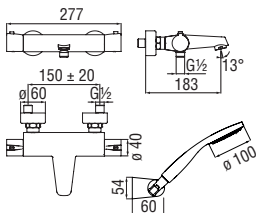

External thermostatic control with shower set

- 38° C safety cut-out
- Non-return valves
- Anti limescale aerator M 28 x 1
- Adjustable hand shower support
- Single jet hand shower and 150 cm hose

Cromo polished SY97010CR 465,00 €

RCR201/5 61,00 €

RCR201/70 41,00 €

RAEK219/4CR 45,00 € - 5 pc.