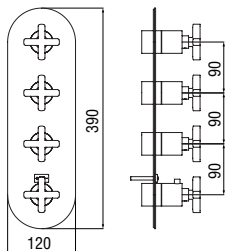

Lira external part

3-ways flush-fit thermostatic external part

- 38° C safety cut-out
- Vertical or horizontal assembly

Cromo polished	LR116103CR	911,00 €
Grafite brushed PVD	LR116103GUP	1.531,00 €
Mora matt	LR116103BM	1.436,00 €

NR00008
36,00 €