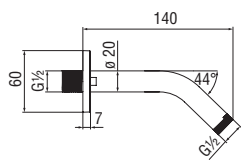

Wall arm

· Length 140 mm

Cromo polished	AD138/40CR	54,00 €
Inox brushed	AD138/40IX	80,00 €
Grafite brushed PVD	AD138/40GUP	86,00 €
Mora matt	AD138/40BM	80,00 €
Neve matt	AD138/40WM	80,00 €
Miele brushed PVD	AD138/40CGP	86,00 €
Caffè brushed	AD138/40SB	86,00 €
Tramonto polished PVD	AD138/40RCP	86,00 €
Tabacco matt	AD138/40TA	86,00 €