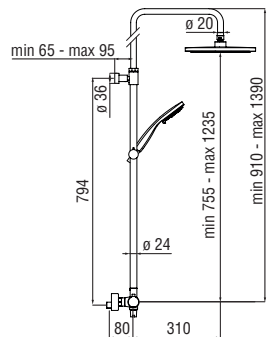

External thermostatic mixer with cold body and telescopic rail

- 38° C safety cut-out
- Non-return valves
- Swivel shower head $\varnothing$ 250 mm
- Sliding swivel hand shower support
- 3-jet hand shower and 150 cm hose

Cromo polished TH85530/55CR 933,00 €

RCR201/56A
61,00 €

RCR201/28
41,00 €