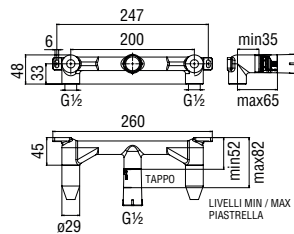

Cromo polished	LR116298/IECR	309,00 €
Grafite brushed PVD	LR116298/IEGUP	494,00 €
Mora matt	LR116298/IEBM	463,00 €

RVT200/26
19,00 €

RAEK222/44
64,00 € - 10 pz.

NR00212/28
43,00 €

Allbox, required flush-fit part