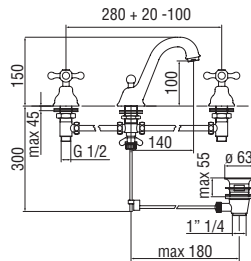

3-hole set

- Anti limescale aerator M 24 x 1
- 1 1/4" waste with patented SNAP system

Cromo polished	GRC5011/1CR	287,00 €
Miele brushed PVD	GRC5011/1CGP	459,00 €

RVT200/5D
19,00 €

RAEK220/37CR
49,00 € - 10 pc.

NR00212/1
20,00 €