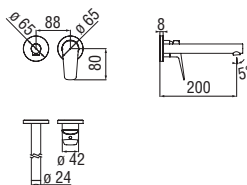

Wall-mounted single control external part long spout

- 50% two step cartridge for water saving
- Anti limescale aerator M 18 x 1
- Length of spout 200 mm
- Without waste

Cromo polished SY97199/1CR 213,00 €

RAEK220/27CR
45,00 € - 10 pz.

NR00212/10CR
45,00 €