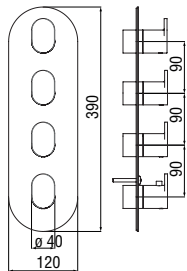

Yoyo - Up external part

3-ways flush-fit thermostatic external part

- 38° C safety cut-out
- Vertical or horizontal assembly

Cromo polished	UP94103CR	822,00 €
Mora matt	UP94103BM	1.295,00 €

NR00008
36,00 €