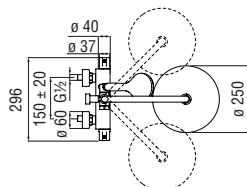

External thermostatic mixer with cold body and telescopic rail

- 38° C safety cut-out
- Non-return valves
- Swivel shower head $\varnothing$ 250 mm
- Sliding swivel hand shower support
- 3-jet hand shower and 150 cm hose

Cromo polished TH85530/55CR 933,00 €

RCR201/56A
61,00 €

RCR201/28
41,00 €