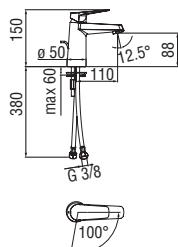

Energy and water saving single control

- Energy saving system with cold water side opening
- Anti limescale aerator M 24 x 1, flow rate 5 l/min
- Without waste
- ø 3/8" stainless steel flexible pipe

Cromo polished SYH97118/2CR 134,00 €

Cartridge warranty

RCR350/ECO 50,00 €

RAEK219/23CR 64,00 € - 10 pc.