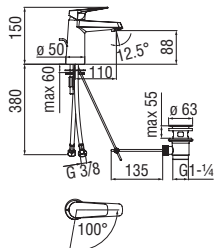

Cromo polished

Запитуйте продукцію в магазинах Півдьюма та на сайті www.pivduyma.ua

Energy and water saving single control

- Energy saving system with cold water side opening
- Anti limescale aerator M 24 x 1, flow rate 5 l/min
- 1 1/4" waste with patented SNAP system
- ø 3/8" stainless steel flexible pipe