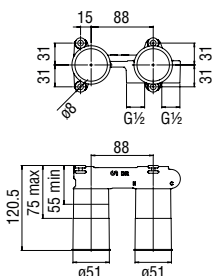

Allbox, required flush-fit part

- $\varnothing$ 1/2" hot and cold water inlet
- $\varnothing$ 1/2" outlet

- WE00198 131,00 €

- Cartridge warranty
- RCR350 41,00 €