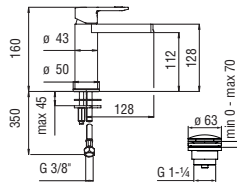

Single control with cascade spout

- 50% two step cartridge for water saving
- 1 1/4" push waste
- ø 3/8" stainless steel flexible pipe

Cromo polished RDC0118/2CR 276,00 €

Cartridge warranty

RCR284/D 41,00 €