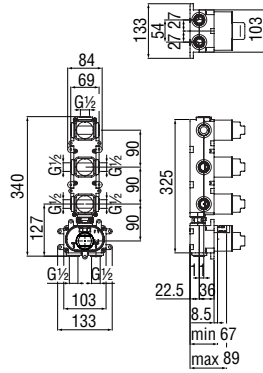

Запитуйте продукцію в магазинах Півдюйма та на сайті www.pivduyma.ua

Flush fit part

Required 3-way flush-fit part

- \varnothing 1/2" water inlet and outlet
- Stop taps
- Non-return valves
- Also suitable for assembly on plasterboard