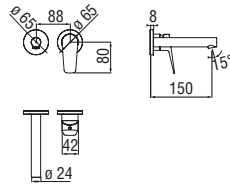

Sky external part

Wall-mounted single control external part

- 50% two step cartridge for water saving
- Anti limescale aerator M 18 x 1
- Length of spout 150 mm
- Without waste

Cromo polished	SY97199CR	190,00 €

RAEK220/27CR
45,00 € - 10 pc.

NR00212/10CR
45,00 €

Wall-mounted single control external part long spout

- 50% two step cartridge for water saving
- Anti limescale aerator M 18 x 1
- Length of spout 200 mm
- Without waste