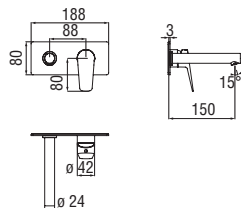

Cromo polished	SY97198CR	205,00 €

RAEK220/27CR
45,00 € - 10 pc.

NR00212/10CR
45,00 €