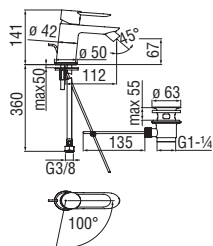

Energy and water saving single control

- Energy saving system with cold water side opening
- Anti limescale aerator M 16,5 x 1, flow rate 5 l/min
- Swivel jet
- 1 1/4" waste with patented SNAP system
- ø 3/8" stainless steel flexible pipe

Cromo polished SAH99119/1CR 132,00 €

Cartridge warranty

RCR350/ECO 50,00 €

RAEK219/28CR 23,00 € - 1 pc.