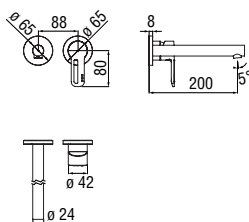

Cromo polished RD00199/1CR 280,00 €

- RAEK220/27CR 45,00 € - 10 pc.
- NR00212/10CR 45,00 €

Wall-mounted single control external part

- 50% two step cartridge for water saving
- Anti limescale aerator M 18 x 1
- Length of spout 150 mm
- Without waste