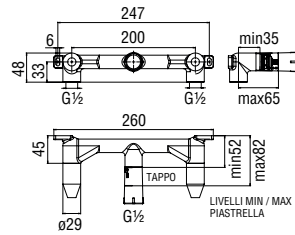

RVT200/5D
19,00 €

RVT200/5S
19,00 €

RAE220/67CR
24,00 € - 1 pz.

NR00212/35
86,00 €

Allbox, required flush-fit part

- ø 1/2" hot and cold water inlet
- ø 1/2" outlet

- WE00298 137,00 €

Bidet