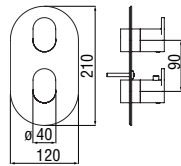

Yoyo - Up external part

1-way flush-fit thermostatic external part

- 38° C safety cut-out
- Vertical or horizontal assembly

Cromo polished	UP94101CR	398,00 €
Mora matt	UP94101BM	629,00 €

NR00008
36,00 €