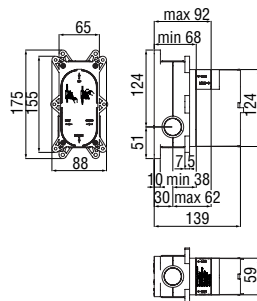

- WE81100/SC 70,00 €