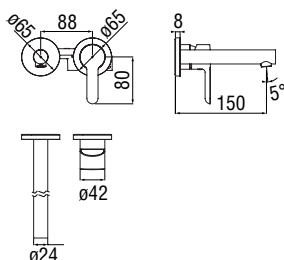

Wall-mounted single control external part

- 50% two step cartridge for water saving
- Anti limescale aerator M 18 x 1
- Length of spout 150 mm
- Without waste

Cromo polished AB87199CR 239,00 €

Mora matt AB87199BM 323,00 €

RAEK220/27CR 45,00 € - 10 pc.
NR00212/10CR 45,00 €