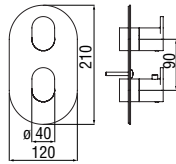

2-ways flush-fit thermostatic external part

- 38° C safety cut-out
- Vertical or horizontal assembly

Cromo polished	UP94102CR	398,00 €
Mora matt	UP94102BM	629,00 €

NR00008
36,00 €