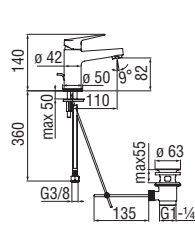

Single control

- 50% two step cartridge for water saving
- Anti limescale aerator M 24 x 1
- 1 1/4" waste with patented SNAP system
- ø 3/8" stainless steel flexible pipe

Cromo polished BS101118/1CR 92,00 €

Cartridge warranty

RCR350/D 41,00 €

RAEK220/32CR 47,00 € - 10 pc.