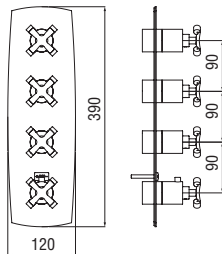

Carlos Primero external part

3-ways flush-fit thermostatic external part

- 38° C safety cut-out
- Vertical or horizontal assembly

Cromo polished	CPI03CR	974,00 €
Miele brushed PVD	CPI03CGP	1.559,00 €

NR00008
36,00 €