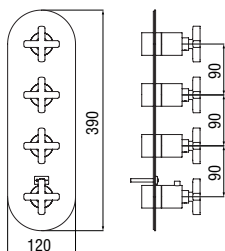

Lira external part

4-ways flush-fit thermostatic external part

- 38° C safety cut-out
- Vertical or horizontal assembly

Cromo polished	LR116104CR	911,00 €
Grafite brushed PVD	LR116104GUP	1.531,00 €
Mora matt	LR116104BM	1.436,00 €

NR00008
36,00 €