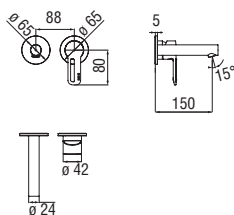

Cromo polished RD00199CR 249,00 €

- RAEK220/27CR 45,00 € - 10 pc.
- NR00212/10CR 45,00 €

Wall-mounted single control external part long spout

- 50% two step cartridge for water saving
- Anti limescale aerator M 18 x 1
- Length of spout 200 mm
- Without waste