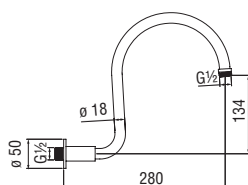

Wall arm

· Length 350 mm

Cromo polished	AD138/4CR	86,00 €
Miele brushed PVD	AD138/4CGP	138,00 €

Wall arm

· Lunghezza 280 mm

Cromo polished	AD138/60CR	172,00 €
Miele brushed PVD	AD138/60CGP	275,00 €

Wall arm