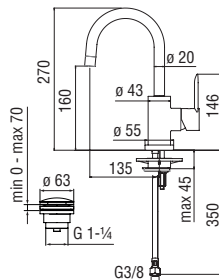

Single control

- 50% two step cartridge for water saving
- Anti limescale aerator M 16 x 1
- 360° swivel spout
- 1 1/4" push waste
- ø 3/8" stainless steel flexible pipe

Cromo polished SA99338/2CR 221,00 €

Cartridge warranty

RCR360/D
41,00 €

RAEK222/10CR
61,00 € - 10 pc.