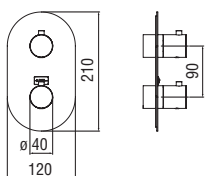

Velis - Live external part

2-ways flush-fit thermostatic external part

- 38° C safety cut-out
- Vertical or horizontal assembly

Cromo polished	WE00102/TCR	444,00 €
Inox brushed	WE00102/TIX	685,00 €
Grafite brushed PVD	WE00102/TGUP	730,00 €
Mora matt	WE00102/TBM	685,00 €
Neve matt	WE00102/TWM	685,00 €
Miele brushed PVD	WE00102/TCGP	730,00 €
Caffè brushed	WE00102/TSB	730,00 €
Tramonto polished PVD	WE00102/TRCP	730,00 €
Tabacco matt	WE00102/TTA	730,00 €

NR00008
36,00 €