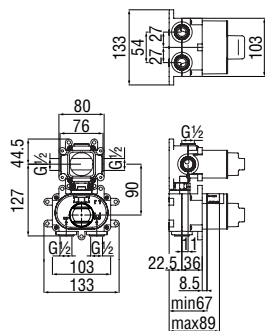

Запитуйте продукцію в магазинах Півдюйма та на сайті www.pivduyma.ua

Flush fit part

Required 2-way flush-fit part

- \varnothing 1/2" water inlet and outlet
- Stop taps
- Non-return valves
- Also suitable for assembly on plasterboard