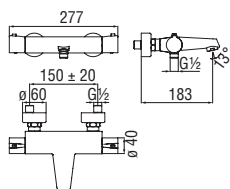

External thermostatic mixer

- 38° C safety cut-out
- Non-return valves
- Anti limescale aerator M 28 x 1
- ø 1/2" outlet

Cromo polished SY97010/1CR 399,00 €

RCR201/5
61,00 €

RCR201/70
41,00 €

RAEK219/4CR
45,00 € - 5 pc.