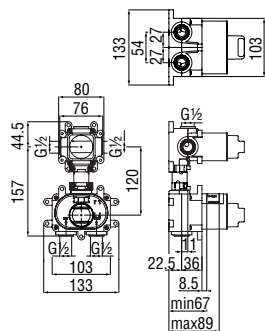

Запитуйте продукцію в магазинах Півдюйма та на сайті www.pivduyma.ua

Flush fit part

Required 2-way flush-fit part

- \varnothing 1/2" water inlet and outlet
- Stop taps
- Non-return valves
- Also suitable for assembly on plasterboard