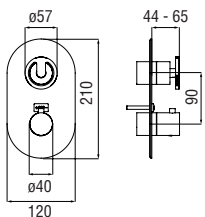

Sole external part

1-2-ways flush-fit thermostatic external part

- 38° C safety cut-out
- Vertical or horizontal assembly

Cromo polished	SO130101CR	516,00 €
Inox brushed	SO130101IX	761,00 €
Grafite brushed PVD	SO130101GUP	812,00 €
Caffè brushed	SO130101SB	812,00 €
Tabacco matt	SO130101TA	812,00 €

NR00008
36,00 €