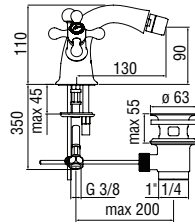

Dual control

- Anti limescale aerator M 22 x 1
- 1 1/4" waste with patented SNAP system
- ø 3/8" stainless steel flexible pipe

Cromo polished	GRC5119/6CR	310,00 €
Miele brushed PVD	GRC5119/6CGP	496,00 €

RVT200/5D
19,00 €

RAE219/61CR
24,00 € - 1 pc.