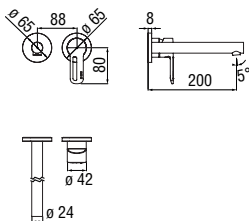

Wall-mounted single control external part long spout

- 50% two step cartridge for water saving
- Anti limescale aerator M 18 x 1
- Length of spout 200 mm
- Without waste

Cromo polished RD00199/1CR 280,00 €

- RAEK220/27CR 45,00 € - 10 pz.
- NR00212/10CR 45,00 €