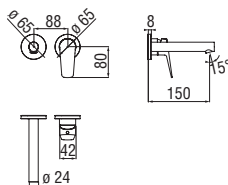

Wall-mounted single control external part

- 50% two step cartridge for water saving
- Anti limescale aerator M 18 x 1
- Length of spout 150 mm
- Without waste

Cromo polished SY97199CR 190,00 €

RAEK220/27CR
45,00 € - 10 pz.

NR00212/10CR
45,00 €