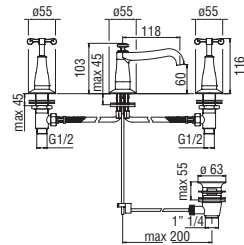

3-hole set

- 1 1/4" waste with patented SNAP system

Cromo polished	CP211/ICR	413,00 €
Miele brushed PVD	CP211/ICGP	648,00 €

RVT200/26
19,00 €