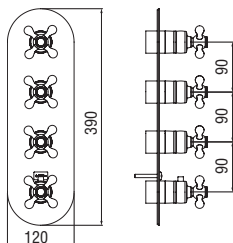

Grazia external part

3-ways flush-fit thermostatic external part

- 38° C safety cut-out
- Vertical or horizontal assembly

Cromo polished	GRC5103CR	974,00 €
Miele brushed PVD	GRC5103CGP	1.559,00 €

NR00008
36,00 €