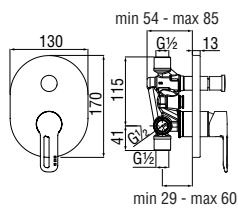

Cromo polished RD00100CR 177,00 €

Cartridge warranty

RCR350
41,00 €

NR00212/13CR
60,00 €

Optional box

- For assembly on plasterboard