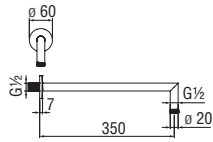

Shower arms

Wall arm

· Length 350 mm

Cromo polished	AD138/44CR	83,00 €
Inox brushed	AD138/44IX	124,00 €
Grafite brushed PVD	AD138/44GUP	153,00 €
Caffè brushed	AD138/44SB	153,00 €
Tabacco matt	AD138/44TA	153,00 €

Ceiling arm

· Width 300 mm