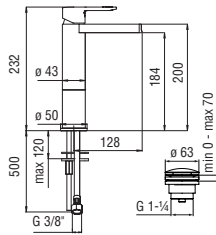

Basin single control with cascade spout

- 50% two step cartridge for water saving
- 1 1/4" push waste
- ø 3/8" stainless steel flexible pipe

Cromo polished RDC0158/2CR 485,00 €

Cartridge warranty

RCR284/D 41,00 €