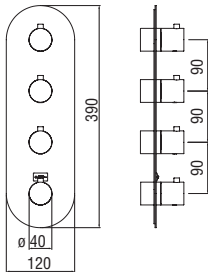

Velis - Live external part

4-ways flush-fit thermostatic external part

- 38° C safety cut-out
- Vertical or horizontal assembly

Cromo polished	WE00104/TCR	899,00 €
Inox brushed	WE00104/TIX	1.414,00 €
Grafite brushed PVD	WE00104/TGUP	1.508,00 €
Mora matt	WE00104/TBM	1.414,00 €
Neve matt	WE00104/TWM	1.414,00 €
Miele brushed PVD	WE00104/TCGP	1.508,00 €
Caffè brushed	WE00104/TSB	1.508,00 €
Tramonto polished PVD	WE00104/TRCP	1.508,00 €
Tabacco matt	WE00104/TTA	1.436,00 €

NR00008
36,00 €