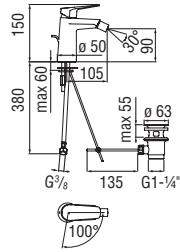

Energy and water saving single control

- Energy saving system with cold water side opening
- Anti limescale aerator M 16,5 x 1, flow rate 5 l/min
- Swivel jet
- 1 1/4" waste with patented SNAP system
- ø 3/8" stainless steel flexible pipe

Cromo polished SYH97119/1CR 138,00 €

Cartridge warranty

RCR350/ECO 50,00 €

RAE219/28CR 23,00 € - 1 pc.