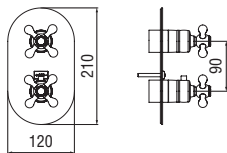

Grazia external part

1-way flush-fit thermostatic external part

- 38° C safety cut-out
- Vertical or horizontal assembly

Cromo polished	GRC5101CR	487,00 €
Miele brushed PVD	GRC5101CGP	779,00 €

NR00008
36,00 €

Wellbox