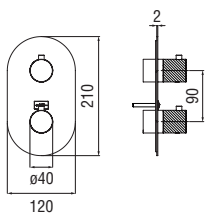

Respiro external part

1-2-ways flush-fit thermostatic external part

- 38° C safety cut-out
- Vertical or horizontal assembly

Cromo polished	WE00101/RSCR	519,00 €
Inox brushed	WE00101/RSIX	778,00 €
Grafite brushed PVD	WE00101/RSGUP	830,00 €
Miele brushed PVD	WE00101/RSCGP	830,00 €
Tabacco matt	WE00101/RSTA	830,00 €

NR00008
36,00 €