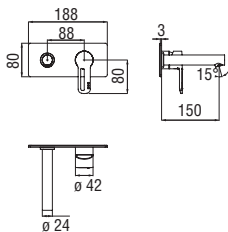

Cromo polished RD00198CR 269,00 €

- RAEK220/27CR 45,00 € - 10 pz.
- NR00212/10CR 45,00 €