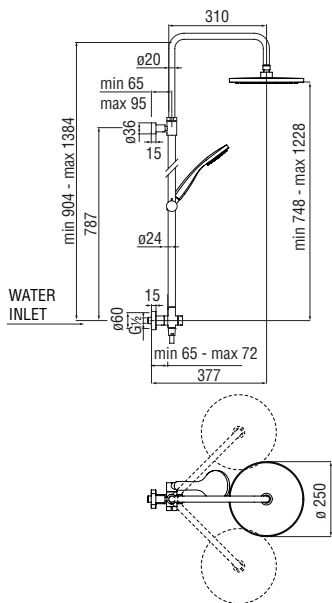

Запитуйте продукцію в магазинах Півдюйма та на сайті www.pivduyma.ua

Column with water connection and telescopic rail

- 1/2" water connection
- Swivel shower head ϕ 250 mm
- Anti limescale system
- Sliding swivel hand shower support
- Single jet hand shower and 150 cm hose