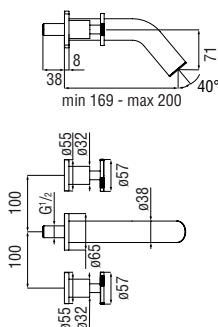

Запитуйте продукцію в магазинах Півдюйма та на сайті www.pivduyma.ua

Flush fit part

Allbox, required flush-fit part

- ø 1/2" hot and cold water inlet
- ø 1/2" outlet

WE00298

137,00 €

Sole external part

Wall mounted 3 hole set external part