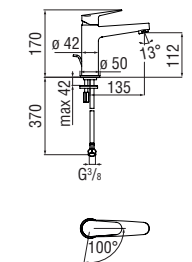

Energy and water saving single control

- Energy saving system with cold water side opening
- Anti limescale aerator M 24 x 1, flow rate 5 l/min
- Without waste
- ø 3/8" stainless steel flexible pipe

Cromo polished BSH101148/3CR 122,00 €

Cartridge warranty

RCR350/ECO 50,00 €

RAEK219/23CR 64,00 € - 10 pc.