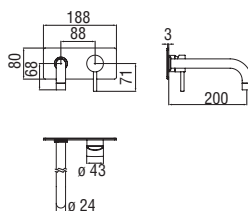

Cromo polished	LVO0198/1CR	323,00 €
Inox brushed	LVO0198/1IX	483,00 €
Grafite brushed PVD	LVO0198/1GUP	517,00 €
Mora matt	LVO0198/1BM	483,00 €
Neve matt	LVO0198/1WM	483,00 €
Miele brushed PVD	LVO0198/1CGP	517,00 €
Tabacco matt	LVO0198/1TA	502,00 €

RAEK219/67CR
79,00 € - 10 pc.

NR00212/10CR
45,00 €