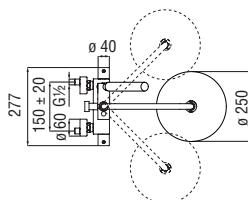

External thermostatic mixer with telescopic rail

- 38° C safety cut-out
- Non-return valves
- Swivel shower head ø 250 mm
- Sliding swivel hand shower support
- Single jet hand shower and 150 cm hose
- Compatible with shelf AV00141/5

Cromo polished	TD85330/52CR	839,00 €
Inox brushed	TD85330/52IX	1.259,00 €
Grafite brushed PVD	TD85330/52GUP	1.426,00 €
Mora matt	TD85330/52BM	1.154,00 €
Neve matt	TD85330/52WM	1.259,00 €
Miele brushed PVD	TD85330/52CGP	1.426,00 €

RCR201/5
61,00 €

RCR201/70
41,00 €