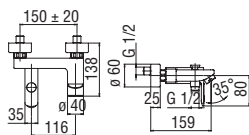

External single control

- 50% two step cartridge for water saving
- Anti limescale aerator M 28 x 1
- Auto return deviator
- $\varnothing$ 1/2" outlet

Cromo polished RD00110/1CR 160,00 €

Cartridge warranty

RCR350/D 41,00 €

RAEK219/4CR 45,00 € - 5 pc.

External thermostatic control with shower set

- 38° C safety cut-out
- Non-return valves
- Anti limescale aerator M 28 x 1
- Adjustable hand shower support
- Single jet hand shower and 150 cm hose