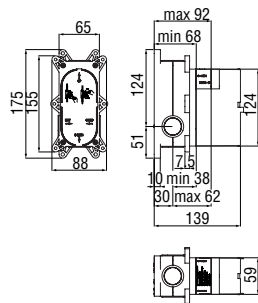

Optional box

- For assembly on plasterboard