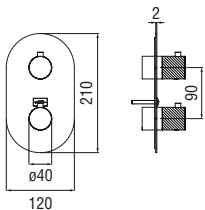

Respiro external part

1-2-ways flush-fit thermostatic external part

- 38° C safety cut-out
- Vertical or horizontal assembly

Cromo polished	WE00101/RSCR	519,00 €
Inox brushed	WE00101/RSIX	778,00 €
Grafite brushed PVD	WE00101/RSGUP	830,00 €
Miele brushed PVD	WE00101/RSCGP	830,00 €
Tabacco matt	WE00101/RSTA	830,00 €

NR00008
36,00 €