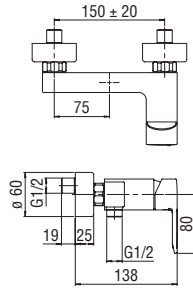

External single control

- 50% two step cartridge for water saving
- $\varnothing$ 1/2" outlet