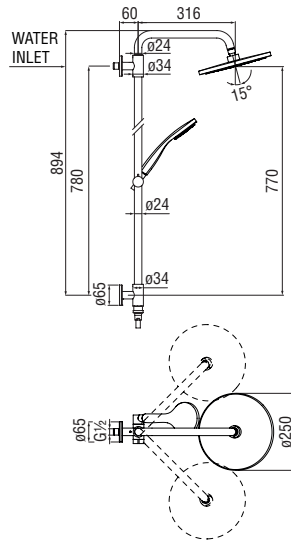

Water connection on shower head

- 1/2" water connection
- Swivel shower head $\varnothing 250$ mm
- Anti limescale system
- Sliding swivel hand shower support
- Single jet hand shower and 150 cm hose

Cromo polished WE00141/70CR 627,00 €