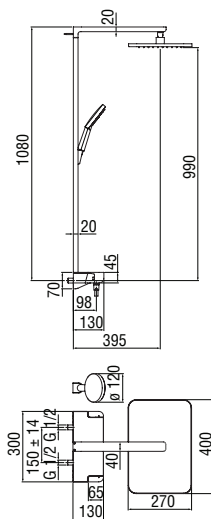

Запитуйте продукцію в магазинах Півдюйма та на сайті www.pivduyma.ua

External thermostatic mixer

- 38° C safety cut-out
- Swivel shower head 400 x 270 mm
- Glass shelf
- Fixed hand shower support
- 3-jet hand shower and 150 cm hose