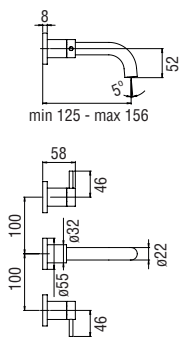

Velis external part

Wall mounted 3 hole set external part

- Anti limescale aerator M 18,5 x 1, flow rate 5 l/min
- Length of spout: min 125 - max 156 mm
- Without waste

Cromo polished	VE125298/ECR	314,00 €
Inox brushed	VE125298/EIX	470,00 €
Grafite brushed PVD	VE125298/EGUP	585,00 €
Miele brushed PVD	VE125298/ECGP	585,00 €
Caffè brushed	VE125298/ESB	585,00 €
Tramonto polished PVD	VE125298/ERCP	585,00 €
Tabacco matt	VE125298/ETA	585,00 €

RVT200/5S
19,00 €

RVT200/5D
19,00 €

RAEK222/44
64,00 € - 10 pc.

NR00212/28
43,00 €