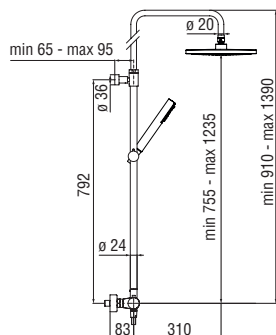

External thermostatic mixer with telescopic rail

- 38° C safety cut-out
- Non-return valves
- Swivel shower head ø 250 mm
- Sliding swivel hand shower support
- Single jet hand shower and 150 cm hose
- Compatible with shelf AV00141/5

Cromo polished	TD85330/52CR	839,00 €
Inox brushed	TD85330/52IX	1.259,00 €
Grafite brushed PVD	TD85330/52GUP	1.426,00 €
Mora matt	TD85330/52BM	1.154,00 €
Neve matt	TD85330/52WM	1.259,00 €
Miele brushed PVD	TD85330/52CGP	1.426,00 €

RCR201/5
61,00 €

RCR201/70
41,00 €