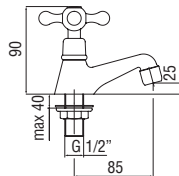

Cold water tap

- Anti limescale aerator M 22 x 1
- Without waste

Cromo polished	GRC5004/2CR	74,00 €
Miele brushed PVD	GRC5004/2CGP	118,00 €

RVT200/5D
19,00 €

RAEK219/63CR
56,00 € - 10 pc.