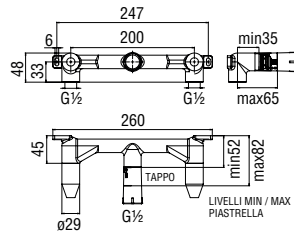

Cromo polished	LR116298/ECR	291,00 €
Grafite brushed PVD	LR116298/EGUP	465,00 €
Mora matt	LR116298/EBM	437,00 €

RVT200/26
19,00 €

RAEK222/44
64,00 € - 10 pz.

NR00212/28
43,00 €

Allbox, required flush-fit part