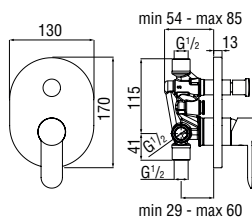

Built-in 2-ways single control mixer

- 50% two step cartridge for water saving
- $\varnothing$ 1/2" hot and cold water inlet
- $\varnothing$ 1/2" outlets
- Auto return deviator
- External part and flush-fit part

Cromo polished SA99100CR 188,00 €

Cartridge warranty

RCR350 41,00 €

NR00212/13CR 60,00 €

Optional box

- For assembly on plasterboard