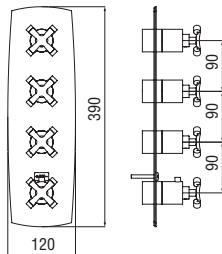

Carlos Primero external part

4-ways flush-fit thermostatic external part

- 38° C safety cut-out
- Vertical or horizontal assembly

Cromo polished	CP104CR	974,00 €
Miele brushed PVD	CP104CGP	1.559,00 €

NR00008
36,00 €