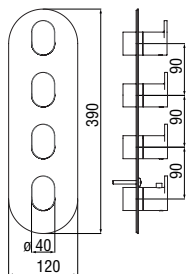

Yoyo - Up external part

4-ways flush-fit thermostatic external part

- 38° C safety cut-out
- Vertical or horizontal assembly

Cromo polished	UP94104CR	822,00 €
Mora matt	UP94104BM	1.295,00 €

NR00008
36,00 €