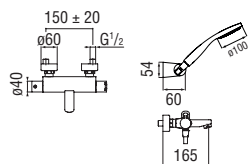

Cromo polished RD00410CR 440,00 €

RCR201/5 61,00 €

RCR201/70 41,00 €

RAEK219/4CR 45,00 € - 5 pc.

External thermostatic mixer

- 38° C safety cut-out
- Non-return valves
- Anti limescale aerator M 28 x 1
- $\varnothing$ 1/2" outlet