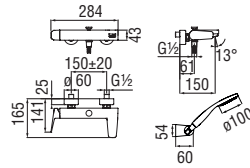

External single control mixer tap with shower set

- 50% two step cartridge for water saving
- Anti limescale aerator M 28 x 1
- Auto return deviator
- Adjustable hand shower support
- Single jet hand shower and 150 cm hose

Cromo polished SY97110CR 256,00 €

Cartridge warranty

RCR350 41,00 €

RAEK219/4CR 45,00 € - 5 pc.