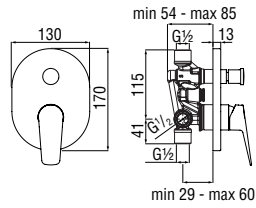

Flush-fit single control

- 50% two step cartridge for water saving
- ø 1/2" hot and cold water inlet
- ø 1/2" outlets
- Auto return deviator
- External part and flush-fit part

Cromo polished SY97100CR 174,00 €

Cartridge warranty

RCR350 41,00 €

NR00212/13CR 60,00 €