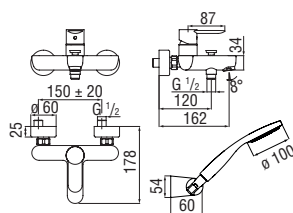

External single control mixer tap with shower set

- 50% two step cartridge for water saving
- Anti limescale aerator M 28 x 1
- Auto return deviator
- Adjustable hand shower support
- Single jet hand shower and 150 cm hose

Cromo polished SA99110CR 226,00 €

Cartridge warranty

RCR360/D 41,00 €

RAEK219/4CR 45,00 € - 5 pc.