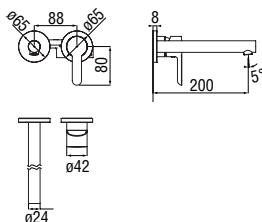

Wall-mounted single control external part long spout

- 50% two step cartridge for water saving
- Anti limescale aerator M 18 x 1
- Length of spout 200 mm
- Without waste

Cromo polished AB87199/1CR 270,00 €

Mora matt AB87199/1BM 365,00 €

RAEK220/27CR 45,00 € - 10 pc.
NR00212/10CR 45,00 €