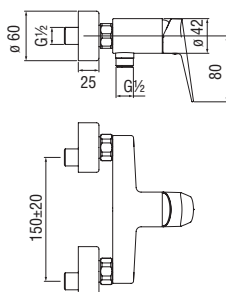

External single control

- 50% two step cartridge for water saving
- ø 1/2" outlet

Cromo polished BS101130CR 113,00 €

Cartridge warranty

RCR350 41,00 €