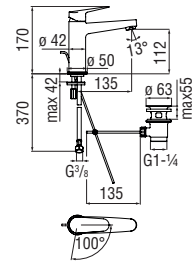

Energy and water saving single control

- Energy saving system with cold water side opening
- Anti limescale aerator M 24 x 1, flow rate 5 l/min
- 1 1/4" PVC waste
- ø 3/8" stainless steel flexible pipe

Cromo polished BSH101148/4CR 125,00 €

Cartridge warranty

RCR350/ECO 50,00 €

RAEK219/23CR 64,00 € - 10 pc.