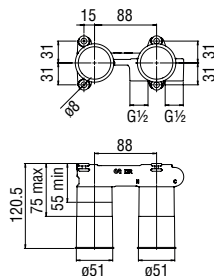

Allbox, required flush-fit part

- ø 1/2" hot and cold water inlet
- ø 1/2" outlet

- WE00198 131,00 €

Cartridge
warranty

RCR350
41,00 €