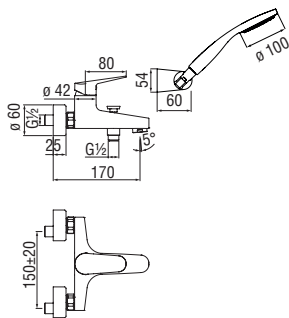

External single control mixer tap with shower set

- 50% two step cartridge for water saving
- Anti limescale aerator M 28 x 1
- Auto return deviator
- Adjustable hand shower support
- Single jet hand shower and 150 cm hose

Cromo polished BS101110CR 170,00 €

Cartridge warranty

RCR350/D 41,00 €

RAEK219/4CR 45,00 € - 5 pc.