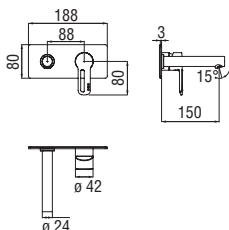

Cromo polished RD00198CR 269,00 €

- RAEK220/27CR 45,00 € - 10 pc.
- NR00212/10CR 45,00 €