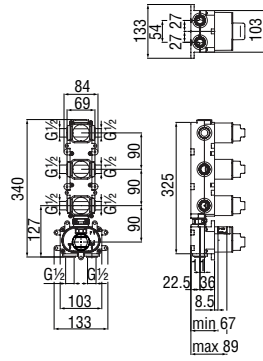

Запитуйте продукцію в магазинах Півдюйма та на сайті www.pivduyma.ua

Flush fit part

Required 4-way flush-fit part

- ø 1/2" water inlet and outlet
- Stop taps
- Non-return valves
- Also suitable for assembly on plasterboard