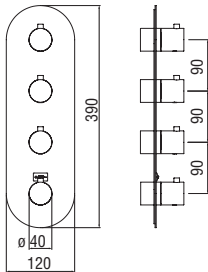

Velis - Live external part

3-ways flush-fit thermostatic external part

- 38° C safety cut-out
- Vertical or horizontal assembly

Cromo polished	WE00103/TCR	899,00 €
Inox brushed	WE00103/TIX	1.414,00 €
Grafite brushed PVD	WE00103/TGUP	1.508,00 €
Mora matt	WE00103/TBM	1.414,00 €
Neve matt	WE00103/TWM	1.414,00 €
Miele brushed PVD	WE00103/TCGP	1.508,00 €
Caffè brushed	WE00103/TSB	1.508,00 €
Tramonto polished PVD	WE00103/TRCP	1.508,00 €
Tabacco matt	WE00103/TTA	1.436,00 €

NR00008
36,00 €