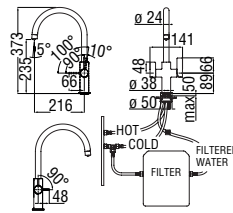

Multi-way / Flag

Dual-lever for filtration system (not included)

- 50% two step cartridge for water saving
- 360° swivel spout
- Anti limescale aerator M 22 x 1, filtered water aerator
- ø 3/8" stainless steel flexible pipe

Cromo polished	FL96824/3VCR	249,00 €

Cartridge warranty	RCR280/D 41,00 €	RVT200/5S 19,00 €	RAEK219/38CR 105,00 € - 10 pc.