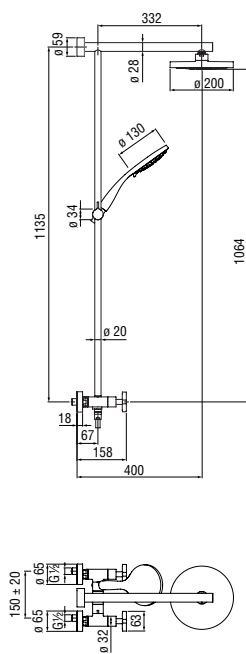

External unit

- Swivel shower head ø 200 mm abs
- Auto return deviator
- Sliding swivel hand shower support
- 3-jet hand shower and 150 cm hose

Cromo polished	LR116230/30CR	1.117,00 €
Mora matt	LR116230/30BM	1.677,00 €

RVT200/26
19,00 €