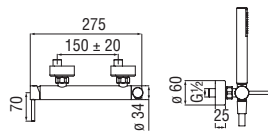

External single control mixer tap with shower set

- 50% two step cartridge for water saving
- Fixed hand shower support
- Single jet hand shower and 150 cm hose

Cromo polished	AQ93130/ICR	255,00 €
Inox brushed	AQ93130/IIX	382,00 €
Mora matt	AQ93130/IBM	382,00 €

Cartridge warranty

RCR280/D
41,00 €