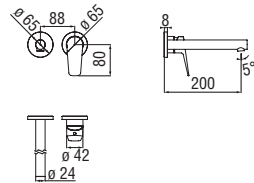

Cromo polished	SY97199/1CR	213,00 €

RAEK220/27CR
45,00 € - 10 pc.

NR00212/10CR
45,00 €

Wall-mounted single control external part

- 50% two step cartridge for water saving
- Anti limescale aerator M 18 x 1
- Length of spout 150 mm
- Without waste