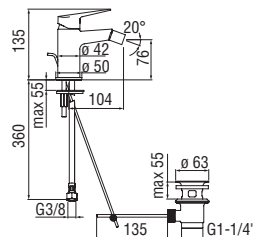

Single control

- 50% two step cartridge for water saving
- Anti limescale aerator M 16,5 x 1
- Swivel jet
- 1 1/4" waste with patented SNAP system
- ø 3/8" stainless steel flexible pipe

Cromo polished BS101119/1CR 92,00 €

Cartridge warranty

RCR350/D
41,00 €

RAE222/25CR
22,00 € - 1 pc.