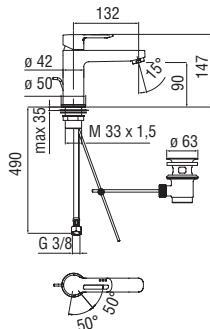

Water- and energy-saving single control mixer, long spout

- Energy saving system with cold water side opening
- Anti limescale aerator M 24 x 1, flow rate 5 l/min
- 1 1/4" waste with patented SNAP system
- ø 3/8" stainless steel flexible pipe

Cromo polished RDH00118/20CR 198,00 €

Cartridge warranty

RCR350/ECO 50,00 €

RAEK219/23CR 64,00 € - 10 pc.