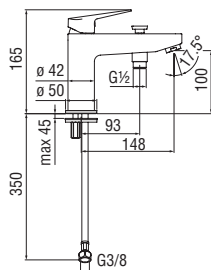

Single control

- 50% two step cartridge for water saving
- Anti limescale aerator M 24 x 1
- Auto return deviator
- Non-return valves
- ø 1/2" outlet

Cromo polished BS101118/1OCR 183,00 €

Cartridge warranty

RCR350/D 41,00 €

RAEK220/14CR 47,00 € - 10 pc.