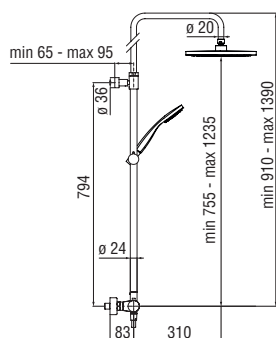

External thermostatic mixer with telescopic rail

- 38° C safety cut-out
- Non-return valves
- Swivel shower head ø 250 mm
- Sliding swivel hand shower support
- Single jet hand shower and 150 cm hose
- Compatible with shelf AV00141/5

Cromo polished	TD85330/54CR	860,00 €
Inox brushed	TD85330/54IX	1.290,00 €
Grafite brushed PVD	TD85330/54GUP	1.462,00 €
Mora matt	TD85330/54BM	1.227,00 €
Neve matt	TD85330/54WM	1.290,00 €
Miele brushed PVD	TD85330/54CGP	1.462,00 €

RCR201/5
61,00 €

RCR201/70
41,00 €