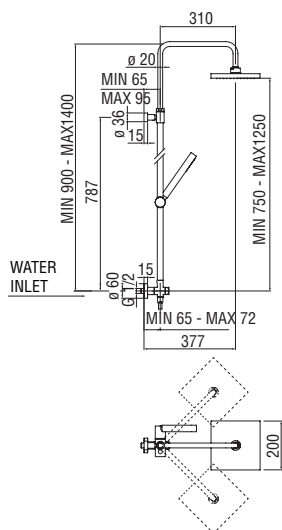

Column with water connection and telescopic rail

- 1/2" water connection
- Swivel shower head 200 x 200 mm abs
- Anti limescale system
- Sliding swivel hand shower support
- Single jet hand shower and 150 cm hose

Cromo polished WE00141/5OCR 558,00 €