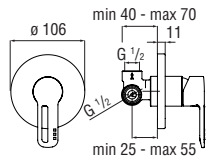

Cromo polished RD00108CR 80,00 €

Cartridge warranty

RCR350
41,00 €

NR00212/10CR
45,00 €

Built-in 2-ways single control mixer

- 50% two step cartridge for water saving
- $\varnothing$ 1/2" hot and cold water inlet
- $\varnothing$ 1/2" outlets
- Auto return deviator
- External part and flush-fit part